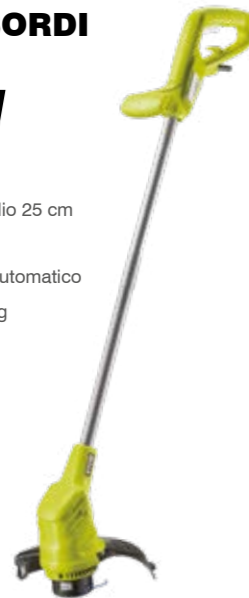

~~104⁹⁰ €~~

99⁹⁰ €

RLT2925

**TAGLIABORDI
290 W**

~~39⁹⁰ €~~
39⁹⁰ €

Cod. 5133002924

- Diametro di taglio 25 cm
- Filo 1,6 mm avanzamento automatico
- Pesa solo 1,9 kg